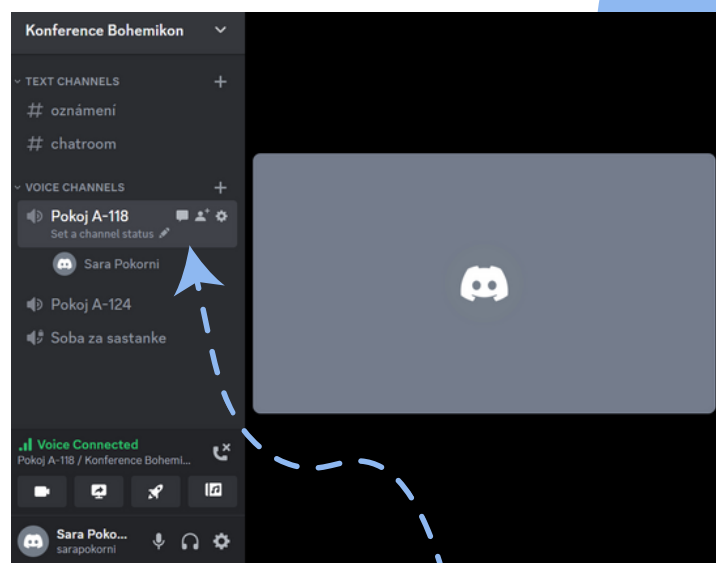

DISCORD 101

Přihlášení do serveru Konference Bohemikon funguje přes odkaz: <https://discord.gg/8dkVVRHCQ>

V rámci serveru najdete 4 tzv. **kanály**, každý se svým účelem.

Nejdůležitější kanály, které tam najdete, jsou **Pokoj A-118** a **Pokoj A-124**, přes které se během konference bude konat livestream konference.

Dále jsme v rámci serveru vytvořili i **textové kanály**.

První z těch kanálů je **#oznámení**, který bude fungovat jako naše nástěnka, na které naleznete všechny aktuální informace o konferenci.

Druhý je kanál **#chatroom**, kde vám dáváme možnost bavit se s účastníky konference o konferenci, ale také o čemukoliv jiném.

Pokyny pro připojení na livestream

Pokud jste se konference rozhodli zúčastnit v online podobě, nebo plánujete pouze prezentace vašich kolegů sledovat, je nutné připojit se **bud' do pokoji A-118** nebo **A-124**.

Informace o tom, ve kterém pokoji je která prezentace a v kolik hodin, naleznete v **programu**.

Kliknutím na pokoj, systém vás automaticky připojuje do livestreamu

V levém spodním rohu máte možnost zapnout a vypnout kameru a zvuk a sdílet obrazovku: